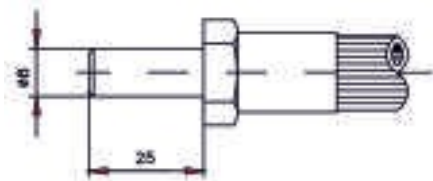

KOŃCÓWKI HAMULCOWE

Końcówka z GW 3/8" DN03

Końcówka 3/8" DN03

441205.0101

441205.0102

Rurka 08 DN03

Końcówka 12x1 DN03

441205.0110

441205.0112

OPTIFLEX.PL

KOŃCÓWKI HAMULCOWE

Końcówka z GW 10x1 DN03

441205.0123

Końcówka 10x1 DN03

441205.0158

Końcówka 12x1 DN03