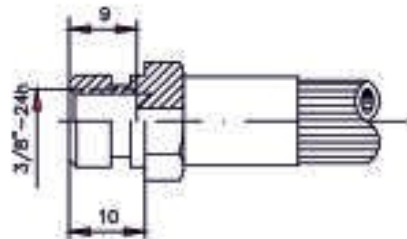

KOŃCÓWKI HAMULCOWE

Końcówka z GW 3/8" DN03

Końcówka 3/8" DN03

441205.0101

441205.0102

Rurka 08 DN03

Końcówka 12x1 DN03

441205.0110

441205.0112

OPTIFLEX.PL

KOŃCÓWKI HAMULCOWE

Końcówka z GW 10x1 DN03

441205.0123

Końcówka 10x1 DN03

441205.0158

Końcówka 12x1 DN03

441205.0172

Końcówka Oczko 10x1 DN03

441205.0176

OPTIFLEX.PL

KOŃCÓWKI HAMULCOWE

Końcówka Oczko 10x1 DN03

441205.0189

Wąż hamulcowy 1/8"