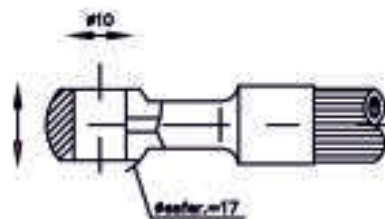

Końcówka Oczko 10x1 DN03

441205.0176

OPTIFLEX.PL