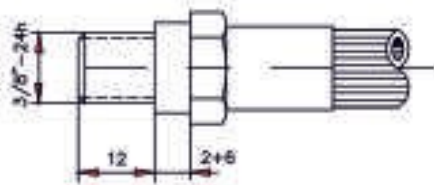

KOŃCÓWKI HAMULCOWE

Końcówka z GW 3/8" DN03

Końcówka 3/8" DN03

441205.0101

441205.0102

Rurka 08 DN03

Końcówka 12x1 DN03

441205.0110