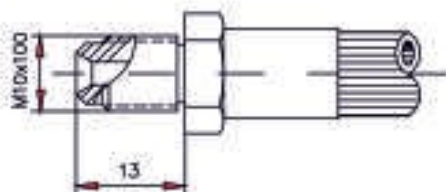

KOŃCÓWKI HAMULCOWE

Końcówka z GW 3/8" DN03

Końcówka 3/8" DN03

441205.0101

441205.0102

Rurka 08 DN03

Końcówka 12x1 DN03

441205.0110

441205.0112

OPTIFLEX.PL

KOŃCÓWKI HAMULCOWE

Końcówka z GW 10x1 DN03

441205.0123

Końcówka 10x1 DN03

441205.0158

Końcówka 12x1 DN03