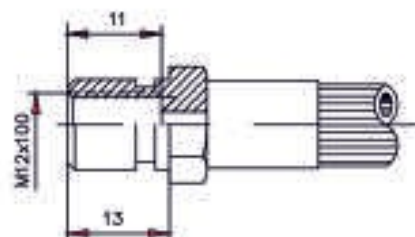

KOŃCÓWKI HAMULCOWE

Końcówka z GW 3/8" DN03

Końcówka 3/8" DN03

441205.0101

441205.0102

Rurka 08 DN03

Końcówka 12x1 DN03

441205.0110