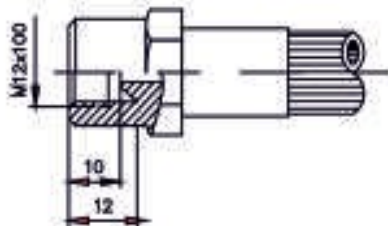

KOŃCÓWKI HAMULCOWE

Końcówka z GW 3/8" DN03

Końcówka 3/8" DN03

441205.0101

441205.0102

Rurka 08 DN03

Końcówka 12x1 DN03

441205.0110

441205.0112

OPTIFLEX.PL

KOŃCÓWKI HAMULCOWE

Końcówka z GW 10x1 DN03

441205.0123

Końcówka 10x1 DN03

441205.0158

Końcówka 12x1 DN03

441205.0172

Końcówka Oczko 10x1 DN03

441205.0176

OPTIFLEX.PL

KOŃCÓWKI HAMULCOWE

Końcówka Oczko 10x1 DN03

441205.0189

Wąż hamulcowy 1/8"