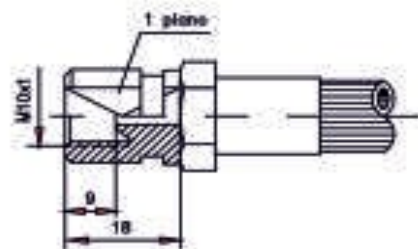

KOŃCÓWKI HAMULCOWE

Końcówka z GW 3/8" DN03

Końcówka 3/8" DN03

441205.0101

441205.0102

Rurka 08 DN03

Końcówka 12x1 DN03

441205.0110

441205.0112

OPTIFLEX.PL

KOŃCÓWKI HAMULCOWE

Końcówka z GW 10x1 DN03

441205.0123

Końcówka 10x1 DN03

441205.0158

Końcówka 12x1 DN03

441205.0172

Końcówka Oczko 10x1 DN03

441205.0176

OPTIFLEX.PL

KOŃCÓWKI HAMULCOWE

Końcówka Oczko 10x1 DN03

441205.0189

Wąż hamulcowy 1/8"